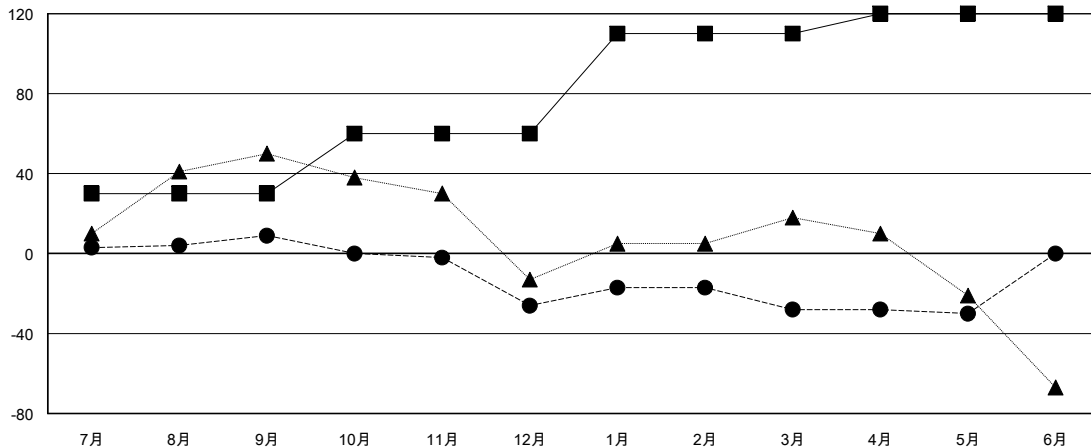

# MONTHLY MEMBERSHIP PROGRESS REPORT

District 333 B

Results as of: 05/31/2018

GMT: MASAYOSHI MARUYAMA, YASUHISA NAKAMURA

地域 JAPAN

GMT会則地域

クラブ			
結果 : 2017-2018			
四半期	新クラブ目標	新クラブ	解散クラブ
7月/8月/9月	0	0	0
10月/11月/12月	0	0	0
1月/2月/3月	1	0	0
4月/5月/6月	0	0	0

名			
結果 : 2017-2018			
四半期	会員純増目標	会員増強実績	退会者(転籍を含む) 実際
7月/8月/9月	30	64	50
10月/11月/12月	30	18	53
1月/2月/3月	50	29	29
4月/5月/6月	10	6	8

新クラブ目標及び実績累計

会員目標及び実績累計

解散クラブ: 0	36 CLUBS OF 47 一名以上の新会員を登録	男女別 男性 1,069 (63.63%) 女性 611 (36.37%) 女性%年度目標: 40%
退会者 物故会員 7 クラブ解散 0 その他 133 合計 140	<a href="#">会員累計データを見るには、ここをクリック</a>	世帯主/家族会員合計 966 国際会費半額の家族会員 579